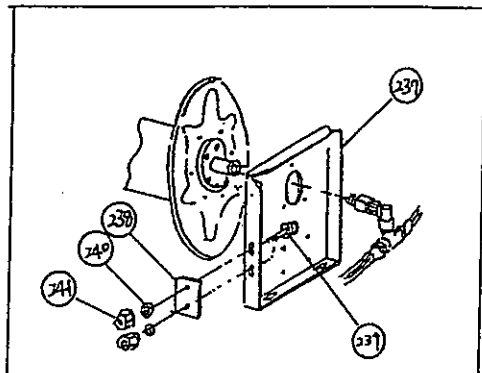

# HAZAMA 本機パーツリスト

HATSUTA PARTS LIST

ロボット システム ワン  
**ROBOT SYSTEM-1**

R S 1

1992年9月

 **初田工業株式会社**

希望部品

■ROBOT SYSTEM-1 RS-1

NO	部品番号	部 品 名 称	数量	備 考
1	54200500	ソウコウモーター	4	
2	02305700	O-R G-30	4	
3	04203100	OS SC 8X18X7	4	
4	03514500	WPネジ M4X5	4	
5	54200600	ウオーム	4	
6	04000602	スナツプR E-7	4	
7	04106100	ベアリング 608ZZ	4	
8	54200700	ギヤケース ホンタイ R	2	
9	54200800	ギヤケース ホンタイ L	2	
10	54200900	シユツリヨクジク	4	
11	54201000	#N/A	4	ウオームホイール
12	03514600	WPネジ M5X8	8	
13	04101912	ベアリング 6201ZZ	8	
14	02305902	#N/A	8	O-R G-50
15	54201100	ギヤケース フタ B	4	
16	54201200	ギヤケース フタ A	4	
17	04202703	#N/A	4	OS TB 12X28X7
18	03505337	サラV M4X12	24	
19	03600910	+ツキB M6X22 P2	8	
20	03800404	W M6	8	
21	03605601	+ツキB M6X16 P3	8	
22	54201300	ソウコウモーター カン R	2	
23	54201400	ソウコウモーター カン L	2	
24	54201500	シヤリンBOXテンジヨウ	4	
25	54201600	シヤリンBOX ソクバン L	4	
26	54201700	シヤリンBOX ソクバン R	4	
27	03502842	トラスV M6X12	40	
28	03602916	B M6X14 P3	12	
29	54213800	スプロケツト 35B-9T	4	
30	03515000	WPネジ M6X6	8	
31	54201800	チエン 35B-62T	4	
32	54201900	チエンカバー	4	
33	03504804	V M8X45 P3	8	
34	54202000	タイヤ	4	
35	54202100	シヤジク	4	
36	03601705	B M8X20	16	
37	03700902	N M8	16	
38	03900605	SPW M8 2ゴウ	16	
39	03800507	W M8	16	
40	54202200	タイヤ カン	4	
41	04106200	プレスベアリング	8	
42	54202300	ベアリングカバー	8	
43	04010800	スナツプR STW-17	8	
44	54202400	スプロケツト 35B-21T	4	
45	03515100	WPネジ M8X15	8	