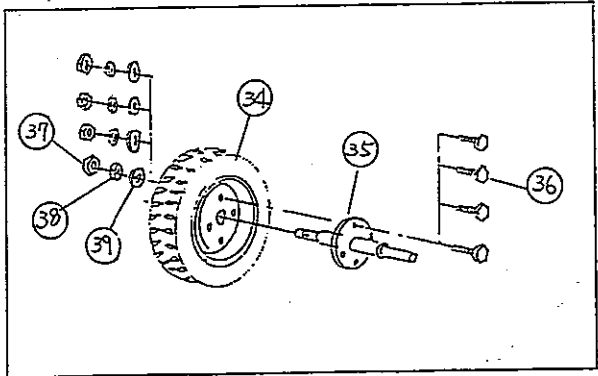

# HAZAMA 本機パーツリスト

HATSUTA PARTS LIST

ロボット システム ワン  
**ROBOT SYSTEM-1**

R S 1

1992年9月

 **初田工業株式会社**

希望部品

■ROBOT SYSTEM-1 RS-1

NO	部品番号	部 品 名 称	数量	備 考
1	54200500	ソウコウモーター	4	
2	02305700	O-R G-30	4	
3	04203100	OS SC 8X18X7	4	
4	03514500	WPネジ M4X5	4	
5	54200600	ウオーム	4	
6	04000602	スナツプR E-7	4	
7	04106100	ベアリング 608ZZ	4	
8	54200700	ギヤケース ホンタイ R	2	
9	54200800	ギヤケース ホンタイ L	2	
10	54200900	シユツリヨクジク	4	
11	54201000	#N/A	4	ウオームホイール
12	03514600	WPネジ M5X8	8	
13	04101912	ベアリング 6201ZZ	8	
14	02305902	#N/A	8	O-R G-50
15	54201100	ギヤケース フタ B	4	
16	54201200	ギヤケース フタ A	4	
17	04202703	#N/A	4	OS TB 12X28X7
18	03505337	サラV M4X12	24	
19	03600910	+ツキB M6X22 P2	8	
20	03800404	W M6	8	
21	03605601	+ツキB M6X16 P3	8	
22	54201300	ソウコウモーター カン R	2	
23	54201400	ソウコウモーター カン L	2	
24	54201500	シヤリンBOXテンジヨウ	4	
25	54201600	シヤリンBOX ソクバン L	4	
26	54201700	シヤリンBOX ソクバン R	4	
27	03502842	トラスV M6X12	40	
28	03602916	B M6X14 P3	12	
29	54213800	スプロケツト 35B-9T	4	
30	03515000	WPネジ M6X6	8	
31	54201800	チエン 35B-62T	4	
32	54201900	チエンカバー	4	
33	03504804	V M8X45 P3	8	
34	54202000	タイヤ	4	
35	54202100	シヤジク	4	
36	03601705	B M8X20	16	
37	03700902	N M8	16	
38	03900605	SPW M8 2ゴウ	16	
39	03800507	W M8	16	
40	54202200	タイヤ カン	4	
41	04106200	プレスベアリング	8	
42	54202300	ベアリングカバー	8	
43	04010800	スナツプR STW-17	8	
44	54202400	スプロケツト 35B-21T	4	
45	03515100	WPネジ M8X15	8	