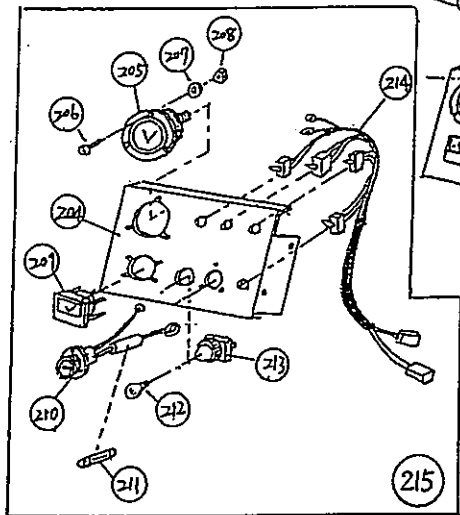

# HAZAMA 本機パーツリスト

HATSUTA PARTS LIST

ロボット システム ワン  
**ROBOT SYSTEM-1**

R S 1

1992年9月

 **初田工業株式会社**

希望部品

■ROBOT SYSTEM-1 RS-1

NO	部品番号	部 品 名 称	数量	備 考
1	54200500	ソウコウモーター	4	
2	02305700	O-R G-30	4	
3	04203100	OS SC 8X18X7	4	
4	03514500	WPネジ M4X5	4	
5	54200600	ウオーム	4	
6	04000602	スナツプR E-7	4	
7	04106100	ベアリング 608ZZ	4	
8	54200700	ギヤケース ホンタイ R	2	
9	54200800	ギヤケース ホンタイ L	2	
10	54200900	シユツリヨクジク	4	
11	54201000	#N/A	4	ウオームホイール
12	03514600	WPネジ M5X8	8	
13	04101912	ベアリング 6201ZZ	8	
14	02305902	#N/A	8	O-R G-50
15	54201100	ギヤケース フタ B	4	
16	54201200	ギヤケース フタ A	4	
17	04202703	#N/A	4	OS TB 12X28X7
18	03505337	サラV M4X12	24	
19	03600910	+ツキB M6X22 P2	8	
20	03800404	W M6	8	
21	03605601	+ツキB M6X16 P3	8	
22	54201300	ソウコウモーター カン R	2	
23	54201400	ソウコウモーター カン L	2	
24	54201500	シヤリンBOXテンジヨウ	4	
25	54201600	シヤリンBOX ソクバン L	4	
26	54201700	シヤリンBOX ソクバン R	4	
27	03502842	トラスV M6X12	40	
28	03602916	B M6X14 P3	12	
29	54213800	スプロケツト 35B-9T	4	
30	03515000	WPネジ M6X6	8	
31	54201800	チエン 35B-62T	4	
32	54201900	チエンカバー	4	
33	03504804	V M8X45 P3	8	
34	54202000	タイヤ	4	
35	54202100	シヤジク	4	
36	03601705	B M8X20	16	
37	03700902	N M8	16	
38	03900605	SPW M8 2ゴウ	16	
39	03800507	W M8	16	
40	54202200	タイヤ カン	4	
41	04106200	プレスベアリング	8	
42	54202300	ベアリングカバー	8	
43	04010800	スナツプR STW-17	8	
44	54202400	スプロケツト 35B-21T	4	
45	03515100	WPネジ M8X15	8	