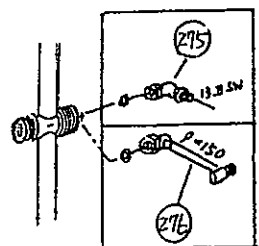

# HAZAMA 本機パーツリスト

HATSUTA PARTS LIST

ロボット システム ワン  
**ROBOT SYSTEM-1**

R S 1

1992年9月

 **初田工業株式会社**

希望部品

■ROBOT SYSTEM-1 RS-1

NO	部品番号	部 品 名 称	数量	備 考
1	54200500	ソウコウモーター	4	
2	02305700	O-R G-30	4	
3	04203100	OS SC 8X18X7	4	
4	03514500	WPネジ M4X5	4	
5	54200600	ウオーム	4	
6	04000602	スナツプR E-7	4	
7	04106100	ベアリング 608ZZ	4	
8	54200700	ギヤケース ホンタイ R	2	
9	54200800	ギヤケース ホンタイ L	2	
10	54200900	シユツリヨクジク	4	
11	54201000	#N/A	4	ウオームホイール
12	03514600	WPネジ M5X8	8	
13	04101912	ベアリング 6201ZZ	8	
14	02305902	#N/A	8	O-R G-50
15	54201100	ギヤケース フタ B	4	
16	54201200	ギヤケース フタ A	4	
17	04202703	#N/A	4	OS TB 12X28X7
18	03505337	サラV M4X12	24	
19	03600910	+ツキB M6X22 P2	8	
20	03800404	W M6	8	
21	03605601	+ツキB M6X16 P3	8	
22	54201300	ソウコウモーター カン R	2	
23	54201400	ソウコウモーター カン L	2	
24	54201500	シヤリンBOXテンジヨウ	4	
25	54201600	シヤリンBOX ソクバン L	4	
26	54201700	シヤリンBOX ソクバン R	4	
27	03502842	トラスV M6X12	40	
28	03602916	B M6X14 P3	12	
29	54213800	スプロケツト 35B-9T	4	
30	03515000	WPネジ M6X6	8	
31	54201800	チエン 35B-62T	4	
32	54201900	チエンカバー	4	
33	03504804	V M8X45 P3	8	
34	54202000	タイヤ	4	
35	54202100	シヤジク	4	
36	03601705	B M8X20	16	
37	03700902	N M8	16	
38	03900605	SPW M8 2ゴウ	16	
39	03800507	W M8	16	
40	54202200	タイヤ カン	4	
41	04106200	プレスベアリング	8	
42	54202300	ベアリングカバー	8	
43	04010800	スナツプR STW-17	8	
44	54202400	スプロケツト 35B-21T	4	
45	03515100	WPネジ M8X15	8	