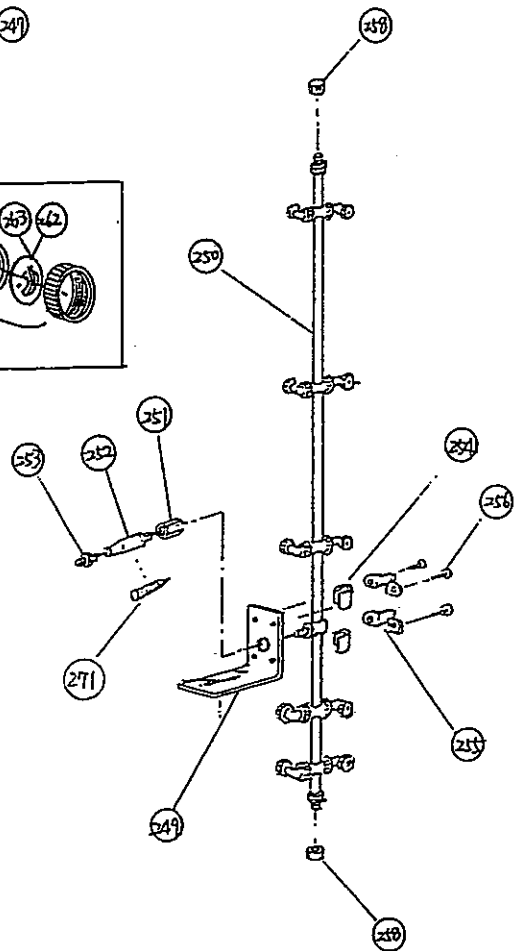

# HAZAMA 本機パーツリスト

HATSUTA PARTS LIST

ロボット システム ワン  
**ROBOT SYSTEM-1**

R S 1

1992年9月

 **初田工業株式会社**

希望部品

■ROBOT SYSTEM-1 RS-1

NO	部品番号	部 品 名 称	数量	備 考
1	54200500	ソウコウモーター	4	
2	02305700	O-R G-30	4	
3	04203100	OS SC 8X18X7	4	
4	03514500	WPネジ M4X5	4	
5	54200600	ウオーム	4	
6	04000602	スナツプR E-7	4	
7	04106100	ベアリング 608ZZ	4	
8	54200700	ギヤケース ホンタイ R	2	
9	54200800	ギヤケース ホンタイ L	2	
10	54200900	シユツリヨクジク	4	
11	54201000	#N/A	4	ウオームホイール
12	03514600	WPネジ M5X8	8	
13	04101912	ベアリング 6201ZZ	8	
14	02305902	#N/A	8	O-R G-50
15	54201100	ギヤケース フタ B	4	
16	54201200	ギヤケース フタ A	4	
17	04202703	#N/A	4	OS TB 12X28X7
18	03505337	サラV M4X12	24	
19	03600910	+ツキB M6X22 P2	8	
20	03800404	W M6	8	
21	03605601	+ツキB M6X16 P3	8	
22	54201300	ソウコウモーター カン R	2	
23	54201400	ソウコウモーター カン L	2	
24	54201500	シヤリンBOXテンジヨウ	4	
25	54201600	シヤリンBOX ソクバン L	4	
26	54201700	シヤリンBOX ソクバン R	4	
27	03502842	トラスV M6X12	40	
28	03602916	B M6X14 P3	12	
29	54213800	スプロケツト 35B-9T	4	
30	03515000	WPネジ M6X6	8	
31	54201800	チエン 35B-62T	4	
32	54201900	チエンカバー	4	
33	03504804	V M8X45 P3	8	
34	54202000	タイヤ	4	
35	54202100	シヤジク	4	
36	03601705	B M8X20	16	
37	03700902	N M8	16	
38	03900605	SPW M8 2ゴウ	16	
39	03800507	W M8	16	
40	54202200	タイヤ カン	4	
41	04106200	プレスベアリング	8	
42	54202300	ベアリングカバー	8	
43	04010800	スナツプR STW-17	8	
44	54202400	スプロケツト 35B-21T	4	
45	03515100	WPネジ M8X15	8	