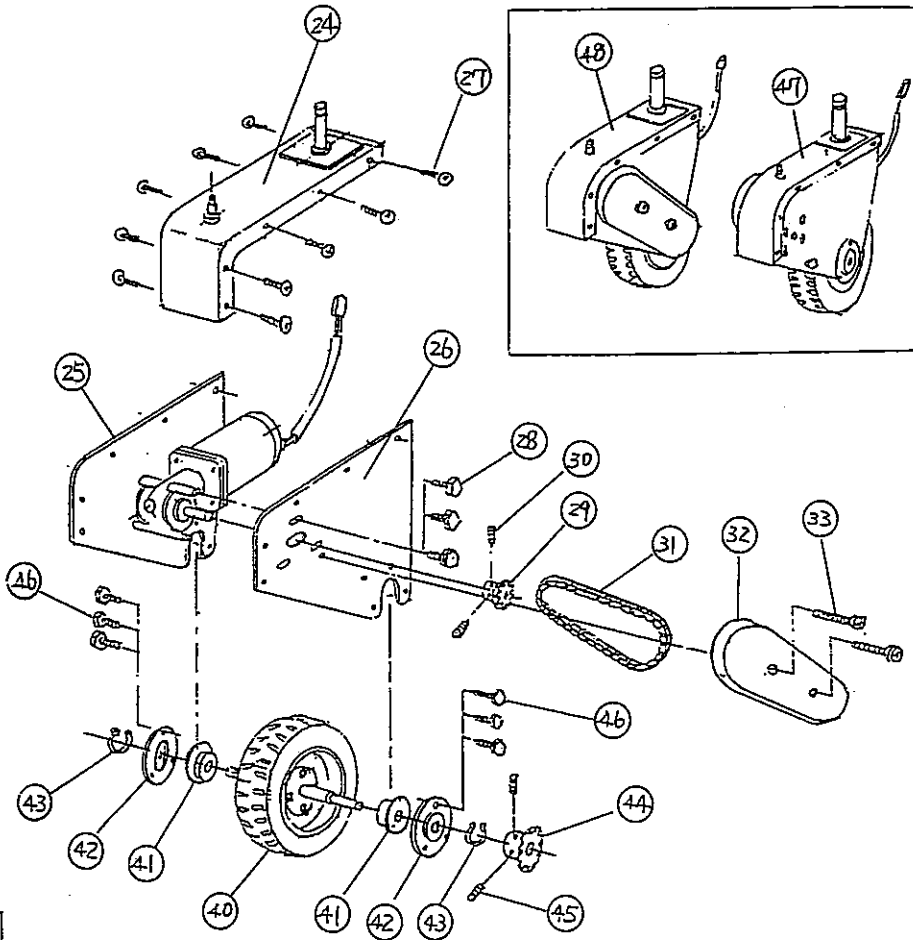

# HAZAMA 本機パーツリスト

HATSUTA PARTS LIST

ロボット システム ワン  
**ROBOT SYSTEM-1**

R S 1

1992年9月

 **初田工業株式会社**

希望部品

■ROBOT SYSTEM-1 RS-1

NO	部品番号	部 品 名 称	数量	備 考
1	54200500	ソウコウモーター	4	
2	02305700	O-R G-30	4	
3	04203100	OS SC 8X18X7	4	
4	03514500	WPネジ M4X5	4	
5	54200600	ウオーム	4	
6	04000602	スナツプR E-7	4	
7	04106100	ベアリング 608ZZ	4	
8	54200700	ギヤケース ホンタイ R	2	
9	54200800	ギヤケース ホンタイ L	2	
10	54200900	シユツリヨクジク	4	
11	54201000	#N/A	4	ウオームホイール
12	03514600	WPネジ M5X8	8	
13	04101912	ベアリング 6201ZZ	8	
14	02305902	#N/A	8	O-R G-50
15	54201100	ギヤケース フタ B	4	
16	54201200	ギヤケース フタ A	4	
17	04202703	#N/A	4	OS TB 12X28X7
18	03505337	サラV M4X12	24	
19	03600910	+ツキB M6X22 P2	8	
20	03800404	W M6	8	
21	03605601	+ツキB M6X16 P3	8	
22	54201300	ソウコウモーター カン R	2	
23	54201400	ソウコウモーター カン L	2	
24	54201500	シヤリンBOXテンジヨウ	4	
25	54201600	シヤリンBOX ソクバン L	4	
26	54201700	シヤリンBOX ソクバン R	4	
27	03502842	トラスV M6X12	40	
28	03602916	B M6X14 P3	12	
29	54213800	スプロケツト 35B-9T	4	
30	03515000	WPネジ M6X6	8	
31	54201800	チエン 35B-62T	4	
32	54201900	チエンカバー	4	
33	03504804	V M8X45 P3	8	
34	54202000	タイヤ	4	
35	54202100	シヤジク	4	
36	03601705	B M8X20	16	
37	03700902	N M8	16	
38	03900605	SPW M8 2ゴウ	16	
39	03800507	W M8	16	
40	54202200	タイヤ カン	4	
41	04106200	プレスベアリング	8	
42	54202300	ベアリングカバー	8	
43	04010800	スナツプR STW-17	8	
44	54202400	スプロケツト 35B-21T	4	
45	03515100	WPネジ M8X15	8	