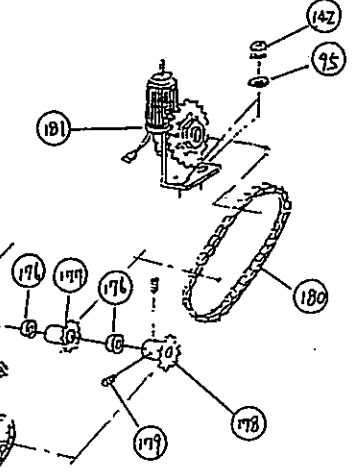

# HAZAMA 本機パーツリスト

HATSUTA PARTS LIST

ロボット システム ワン  
**ROBOT SYSTEM-1**

R S 1

1992年9月

 **初田工業株式会社**

希望部品

■ROBOT SYSTEM-1 RS-1

NO	部品番号	部 品 名 称	数量	備 考
1	54200500	ソウコウモーター	4	
2	02305700	O-R G-30	4	
3	04203100	OS SC 8X18X7	4	
4	03514500	WPネジ M4X5	4	
5	54200600	ウオーム	4	
6	04000602	スナツプR E-7	4	
7	04106100	ベアリング 608ZZ	4	
8	54200700	ギヤケース ホンタイ R	2	
9	54200800	ギヤケース ホンタイ L	2	
10	54200900	シユツリヨクジク	4	
11	54201000	#N/A	4	ウオームホイール
12	03514600	WPネジ M5X8	8	
13	04101912	ベアリング 6201ZZ	8	
14	02305902	#N/A	8	O-R G-50
15	54201100	ギヤケース フタ B	4	
16	54201200	ギヤケース フタ A	4	
17	04202703	#N/A	4	OS TB 12X28X7
18	03505337	サラV M4X12	24	
19	03600910	+ツキB M6X22 P2	8	
20	03800404	W M6	8	
21	03605601	+ツキB M6X16 P3	8	
22	54201300	ソウコウモーター カン R	2	
23	54201400	ソウコウモーター カン L	2	
24	54201500	シヤリンBOXテンジヨウ	4	
25	54201600	シヤリンBOX ソクバン L	4	
26	54201700	シヤリンBOX ソクバン R	4	
27	03502842	トラスV M6X12	40	
28	03602916	B M6X14 P3	12	
29	54213800	スプロケツト 35B-9T	4	
30	03515000	WPネジ M6X6	8	
31	54201800	チエン 35B-62T	4	
32	54201900	チエンカバー	4	
33	03504804	V M8X45 P3	8	
34	54202000	タイヤ	4	
35	54202100	シヤジク	4	
36	03601705	B M8X20	16	
37	03700902	N M8	16	
38	03900605	SPW M8 2ゴウ	16	
39	03800507	W M8	16	
40	54202200	タイヤ カン	4	
41	04106200	プレスベアリング	8	
42	54202300	ベアリングカバー	8	
43	04010800	スナツプR STW-17	8	
44	54202400	スプロケツト 35B-21T	4	
45	03515100	WPネジ M8X15	8	